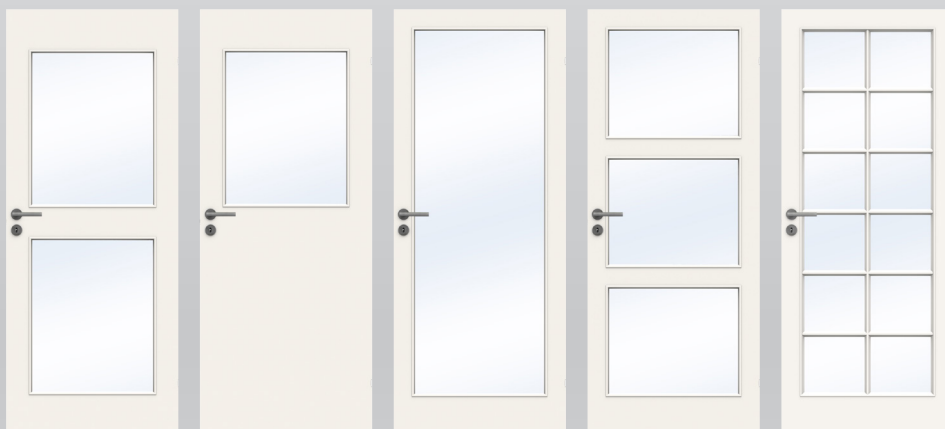

clever-line

EASY

Easy är en enkel dörr med lätt konstruktion och slät yta. En prisvärd, stabil produkt som fyller ditt grundläggande behov.

TEKNISK INFORMATION

Modeller	GW, GW1, GW3, G03, G21, SP12
Konstruktion	Enligt SS 817303 klass C
Dörrbladsyta	Som standard vit NCS S 0502-Y
Garanti	5 år
Glas	Glasade dörrar har 4 mm härdat klarglas.
Gångjärn	Dörrblad 2 st snap-in. Vita dörrar har vita gångjärn, övriga har blanka gångjärn.
Lås	2014 blank
Slutbleck	0045 blank
Kantregel till pardörr	2 st skjutkantregel blank. Slutbleck till kantregel levereras omonterade. Anslagslist levereras omonterad. Slutbleck till pardörr blank.
Tillval	Sandblästrat glas, gotikglas, facettglas, skjutdörr, pardörr, gammal standard
A- & B-mått	40/20
Dörrbladstjocklek	40 mm
Min dörrbladshöjd	740 mm
Max dörrbladshöjd	2140 mm
Min dörrbladsbredd	425 mm
Max dörrbladsbredd	1225 mm
Vikt dörrblad	Ca 15 kg (9x21)